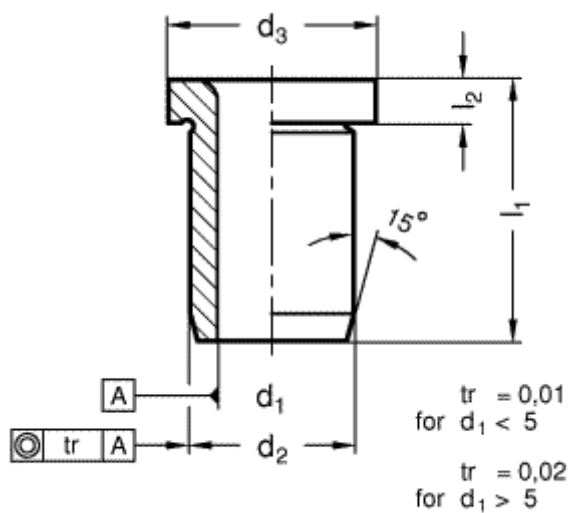

Varenummer: 201134089
Beskrivelse: E+G Borebøsning DIN 172-B16,1-28-A
med krave

Mål

$d_1 = 16,1$

$d_2 = 26$

$d_3 = 30$

$l_1 = 28$

$l_2 = 4$